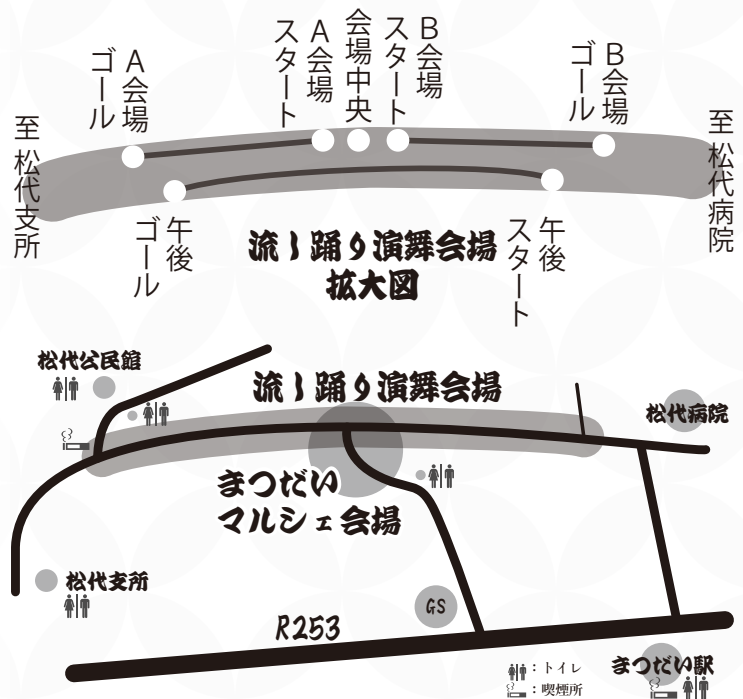

第16回 ほくほく線元気まつり

in まつだい 秋の宴

令和5年10月15日(日)

10時30分〜16時00分

会場

よこいに流し踊り演舞会場

松代本町通り

会場

タイムスケジュール

午前の部

スタート時間	A会場・上り (小島屋様前～ まつだい印刷様前)	流し踊り会場 中央	スタート時間	B会場・下り (石口美容室様前～ 三笠屋酒店様前)
11:00			11:00	松代中学校A(30人)
11:05		松代中学校B(30人)	11:05	
11:10		松代小 よっちょれジュニア	11:10	
11:15	松代中学校(60人)		11:15	
11:20	調整時間			
11:25	妻有踊り隊 華焰		11:25	松学社中
11:30	花魁 -oiran-from W.P Entertainment		11:30	遊舞会
11:35	上總童組		11:35	心羅
11:40	じよんのび輪舞		11:40	御俠衆柏崎
11:45	鏡華		11:45	西山舞らんかい
11:50	上總組		11:50	Rey華繚乱
11:55	松学社中		11:55	祭や倶楽部
12:00	遊舞会		12:00	妻有踊り隊 華焰
12:05	心羅		12:05	花魁 -oiran-from W.P Entertainment
12:10	御俠衆柏崎		12:10	上總童組
12:15	西山舞らんかい		12:15	じよんのび輪舞
12:20	Rey華繚乱		12:20	鏡華
12:25	祭や倶楽部		12:25	上總組

ほくほく線元気まつり in まつだい 秋の宴 実行委員会
 「お問い合わせ先」
 ▲よさこい演舞▼
 ▲まつだいのマルシェ▼
 松代公民館 電話:0225-597-2301
 松代町商工会 電話:0225-597-2006

第16回 ほくほく線元気まつり

in まつだい 秋の宴

午後の部

スタート時間	3本連舞・上り (小春食堂様前～ はちぜん豆腐店様前)
13:30	松学社中
13:36	妻有踊り隊 華焰
13:42	花魁 -oiran-from W.P Entertainment
13:48	遊舞会
13:54	上總童組
14:00	心羅
14:06	御俠衆柏崎
14:12	じよんのび輪舞
14:18	鏡華
14:24	西山舞らんかい
14:30	Rey華繚乱
14:36	祭や倶楽部
14:42	上總組

地図

交通規制

区間:旧旭堂旅館様交差点前～新町住宅入口までの間

時間:午前9時～午後5時まで

※今後、実行委員会の決定により、コースや演舞順が変更になる場合がございます。